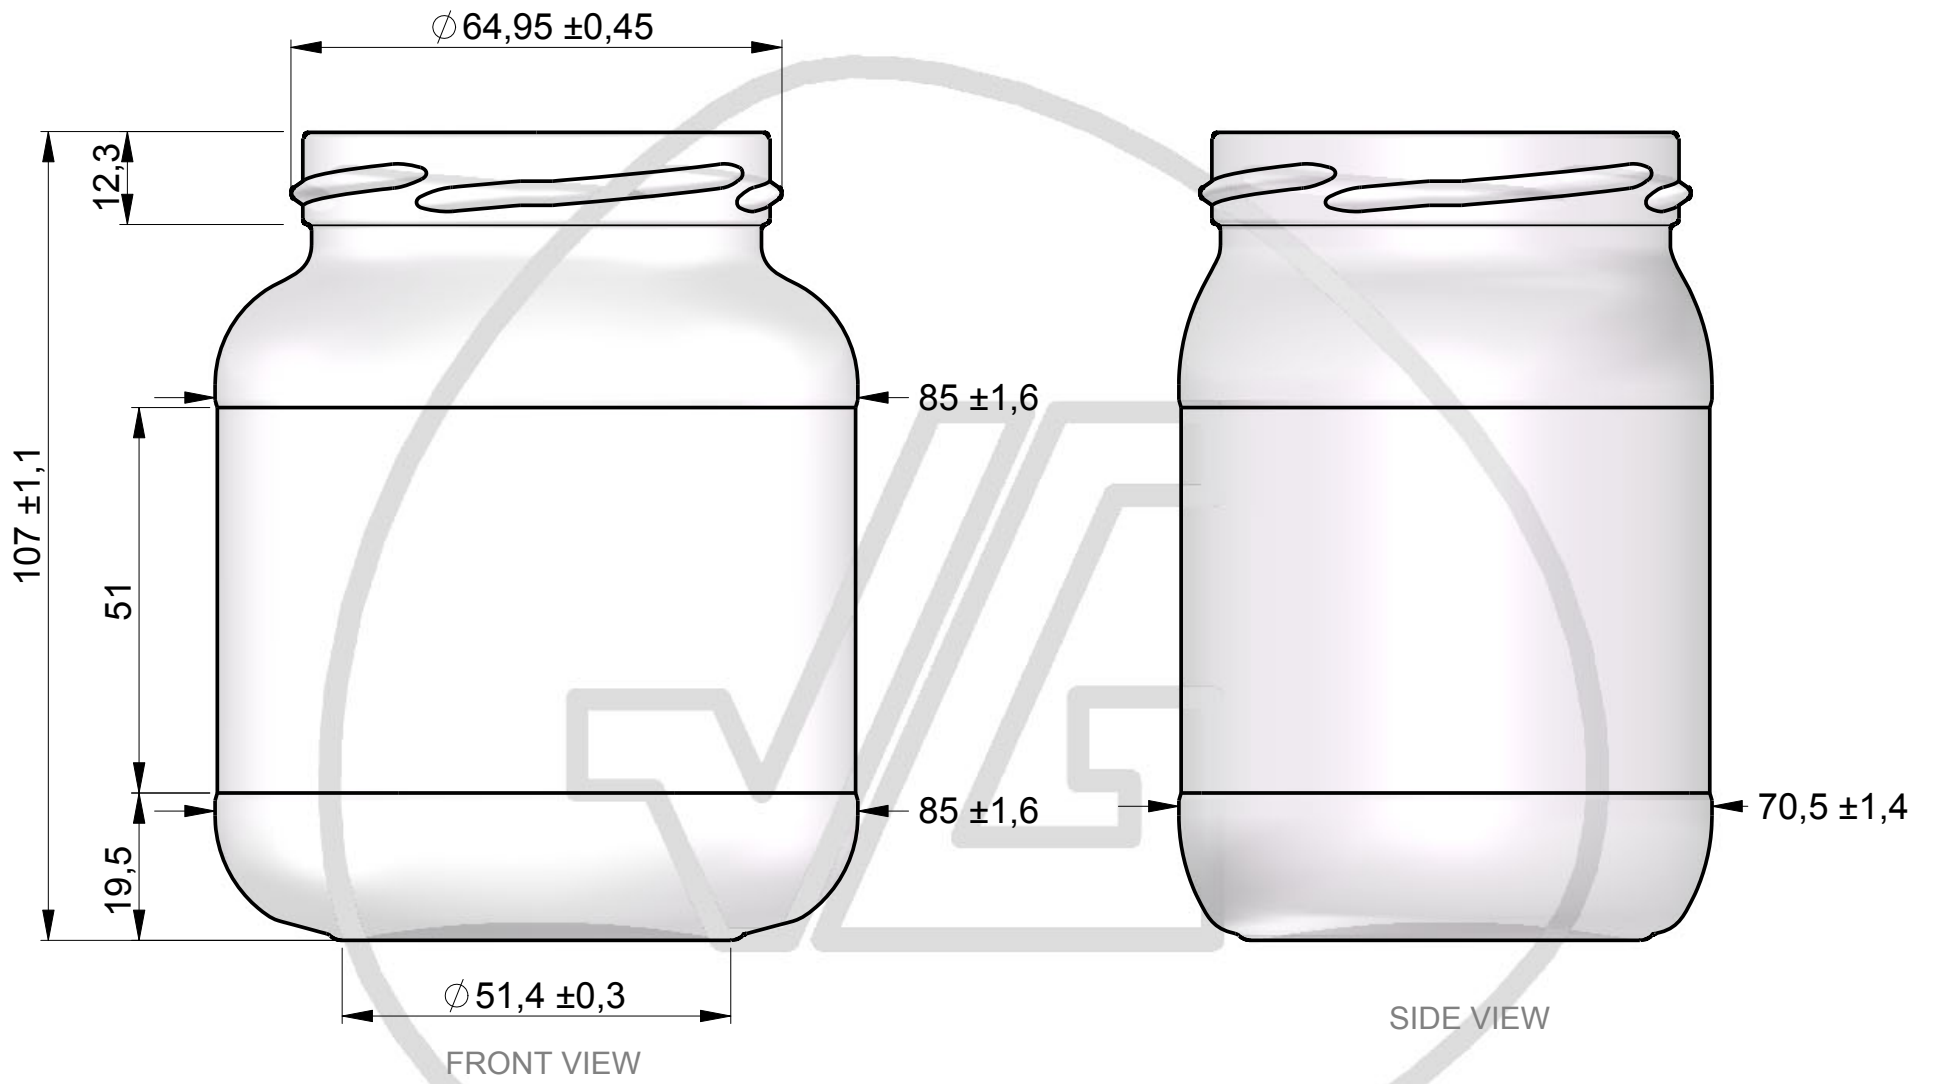

**Elias Valavanis sa.**

**GLASSWORKS**

www.valglass.gr

TOP VIEW

code <b>10452</b>	color <b>flint</b>	description <b>Solva</b>	brimful capacity <b>370±10 ml</b>	weight <b>195 g</b>	<b>ELIAS VALAVANIS S.A. - GLASSWORKS</b> INDUSTRIAL AREA OF LARISSA, P.C. 41004, P.O.Box 3071 Email: <a href="mailto:sales@valglass.gr">sales@valglass.gr</a> Tel : +30 2410 661888/ +30 2410 541397 <a href="http://www.valglass.gr">www.valglass.gr</a>
-	-		nominal capacity - ml	finish <b>TO 66</b>	
			fill point - mm	palletizing <b>4320 pcs/pallet</b>	