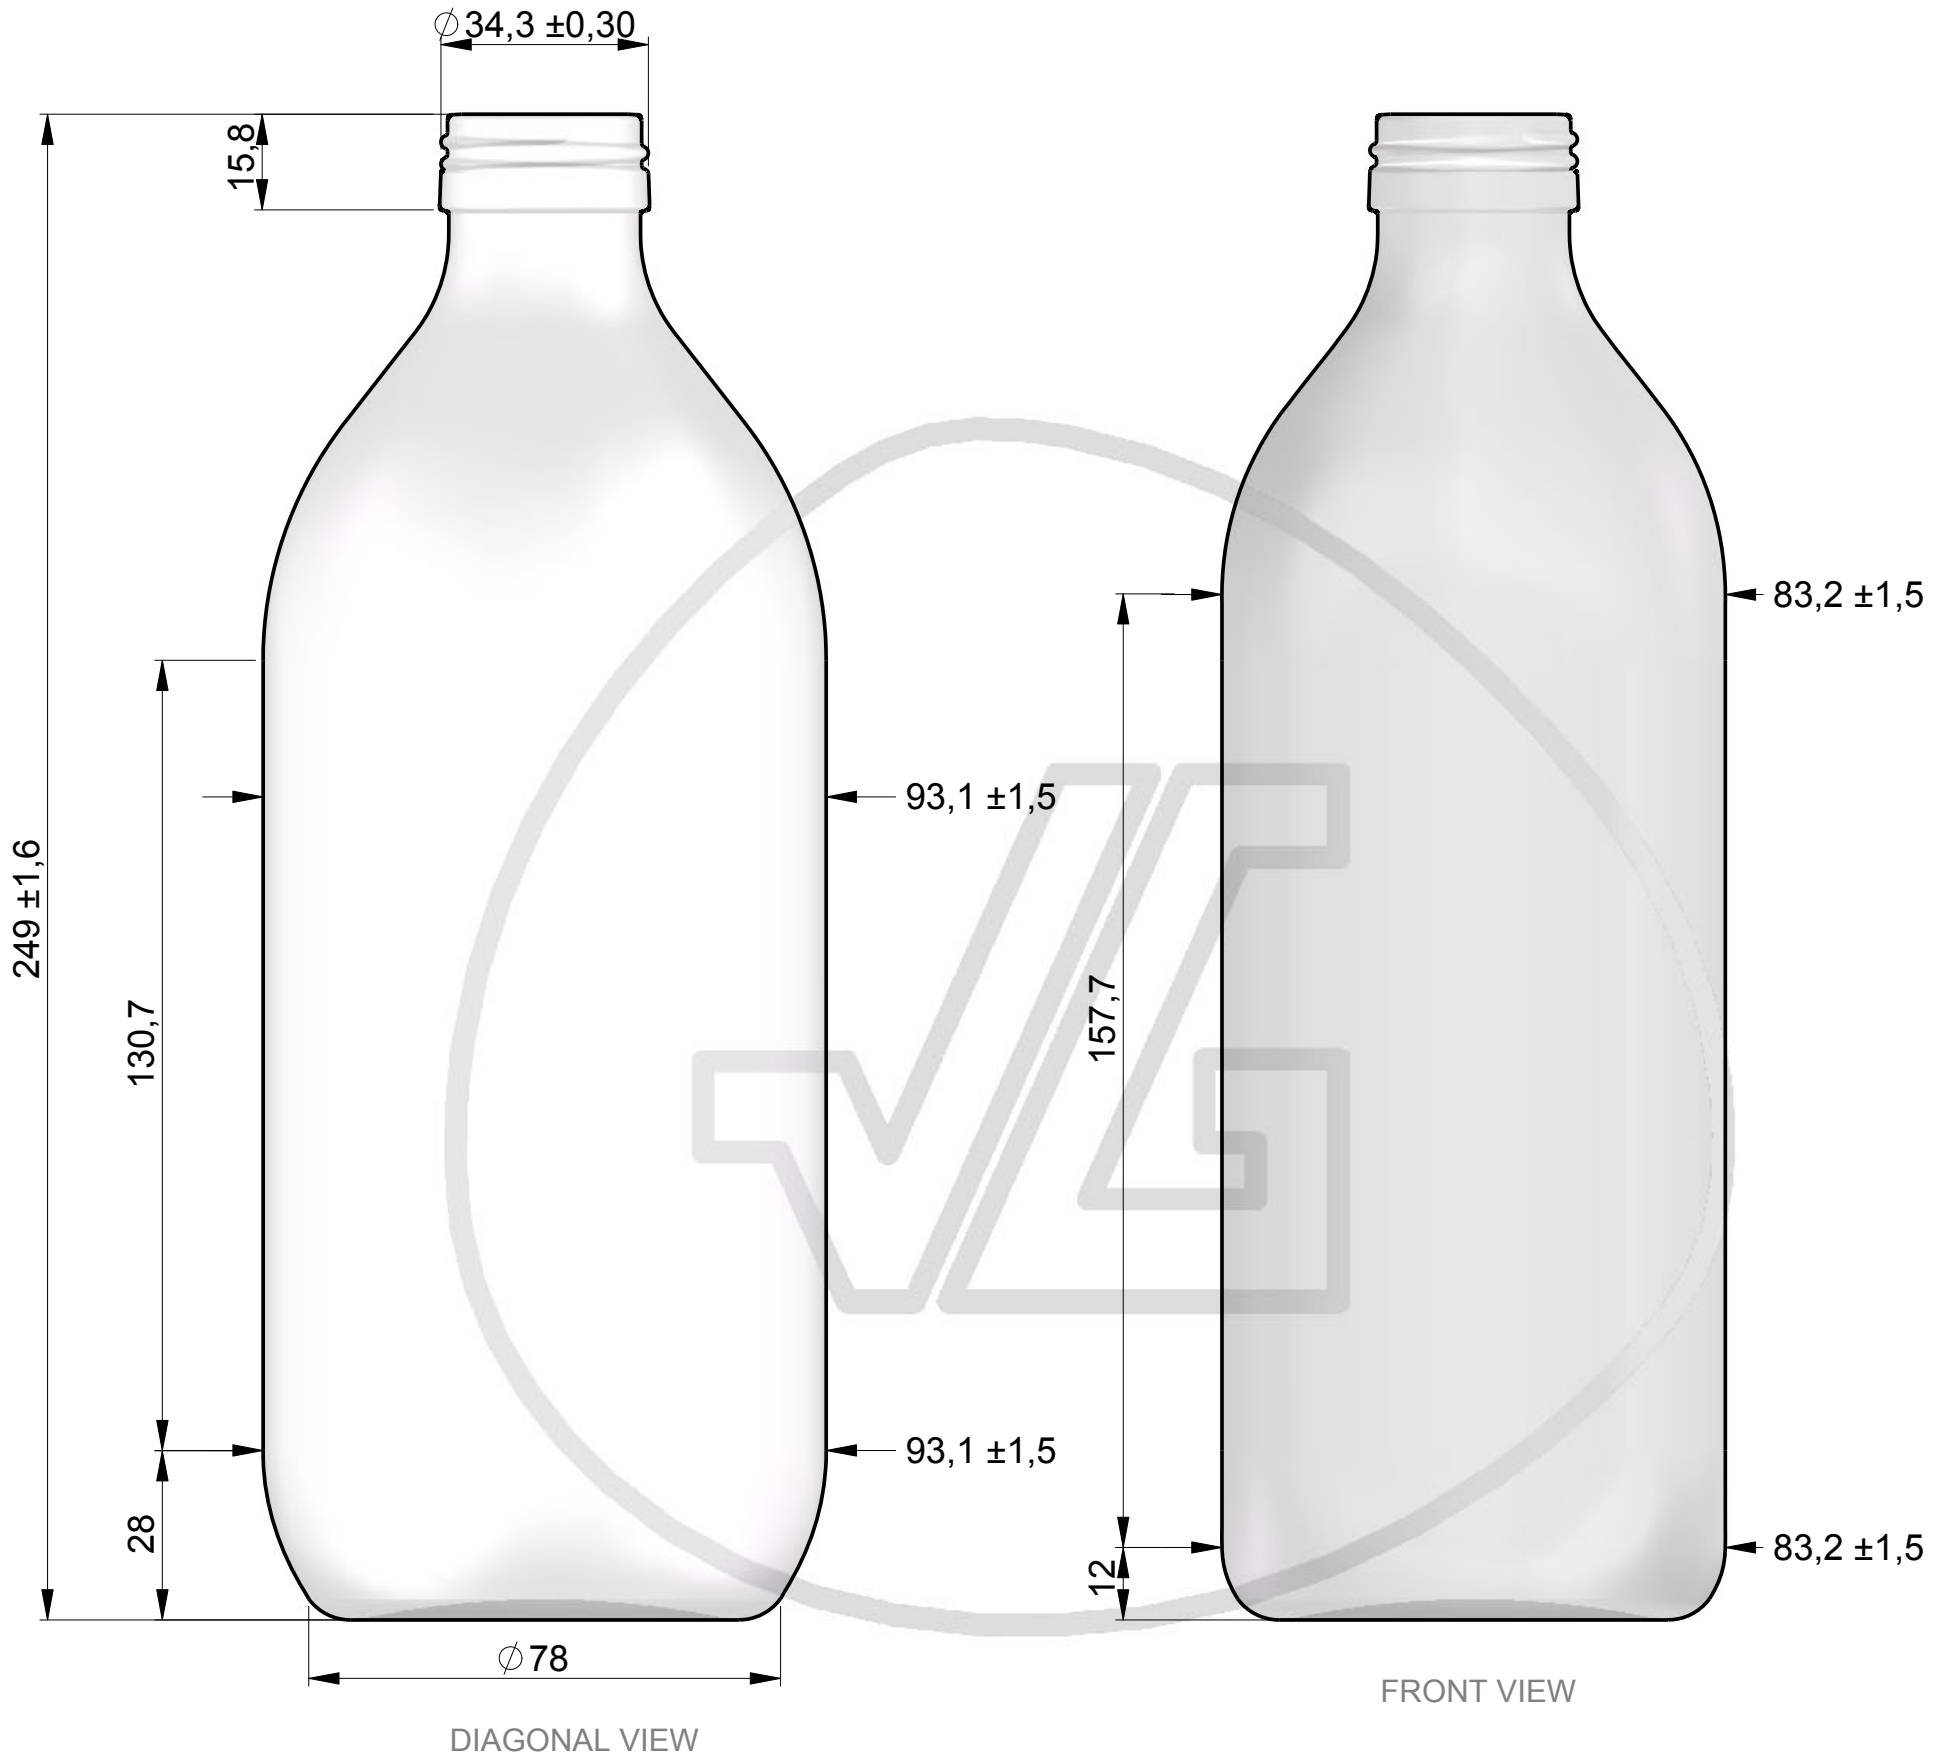

Elias Valavanis sa.

GLASSWORKS

www.valglass.gr

BOTTOM VIEW

code	color	description	brimful capacity	weight	ELIAS VALAVANIS S.A. - GLASSWORKS INDUSTRIAL AREA OF LARISSA, P.C. 41004, P.O.Box 3071 Email: sales@valglass.gr Tel : +30 2410 661888/ +30 2410 541397 www.valglass.gr
10024	flint		1000±10,5 ml	465 g	
-	-		Quadra	nominal capacity	
			- ml	35 PP	
			fill point	palletizing	
			40 mm	1344 pcs/pallet	