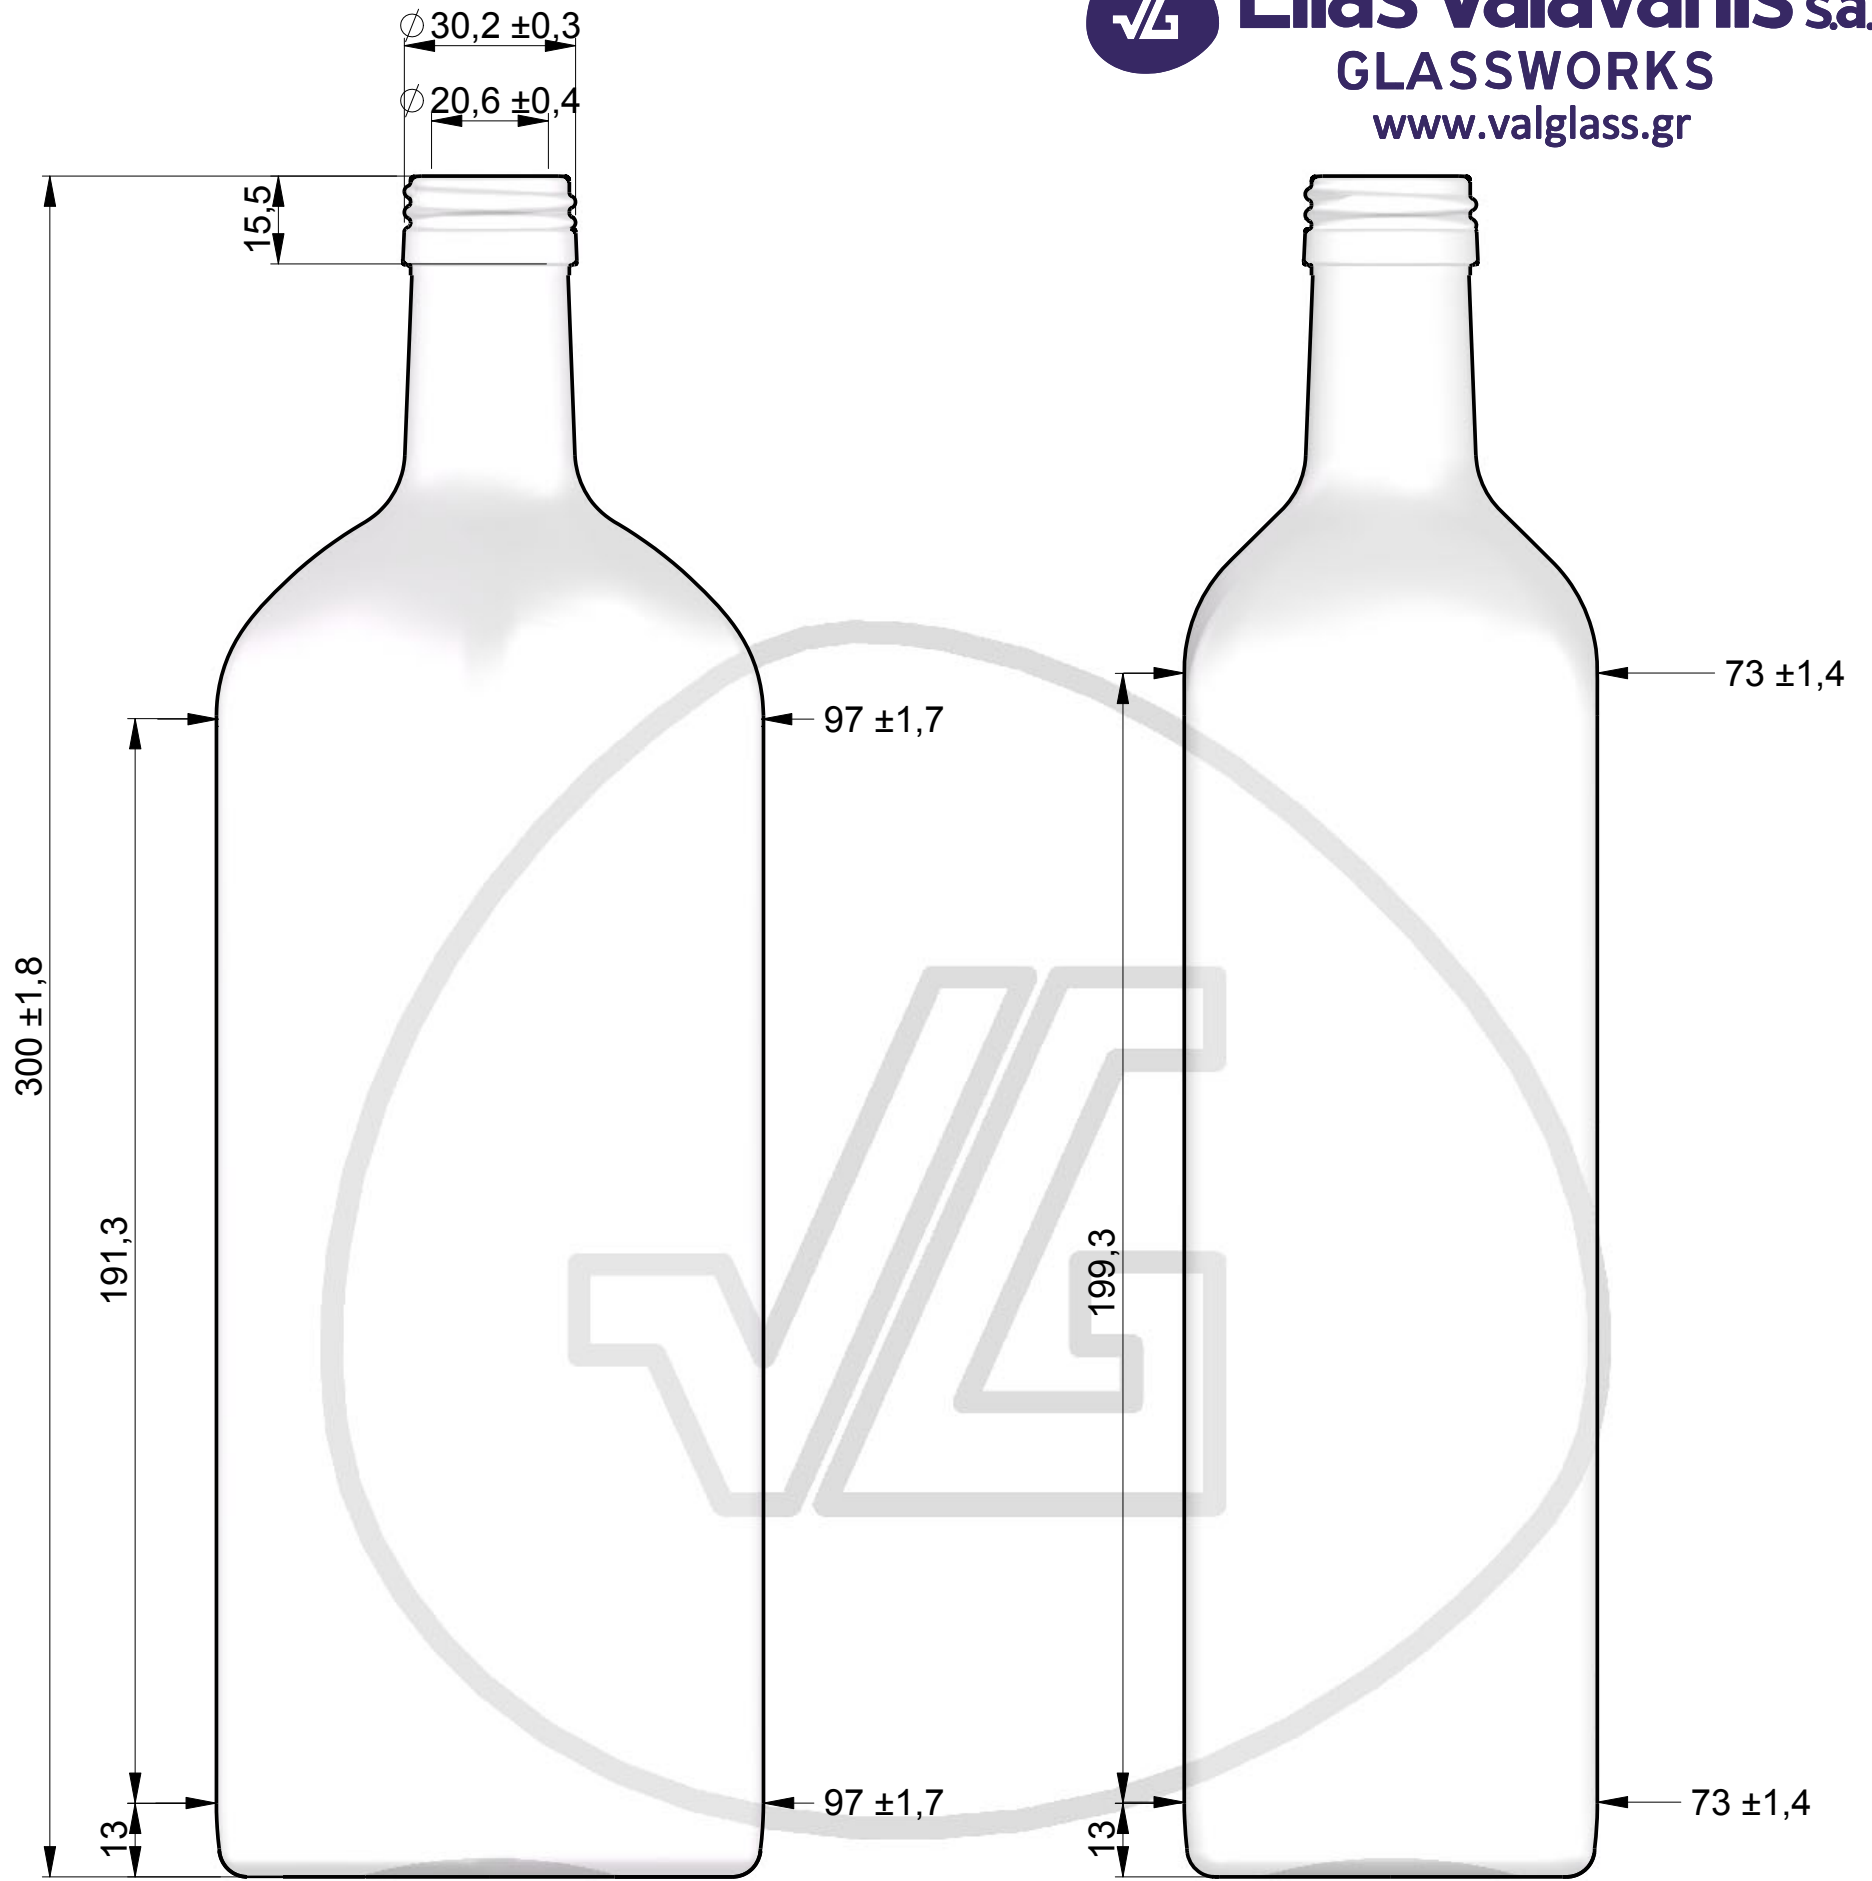

Elias Valavanis sa.

GLASSWORKS

www.valglass.gr

DIAGONAL VIEW

FRONT VIEW

BOTTOM VIEW

code	color	description	brimful capacity	- ml	weight	600 g	ELIAS VALAVANIS S.A. - GLASSWORKS INDUSTRIAL AREA OF LARISSA, P.C. 41004, P.O.Box 3071 Email: sales@valglass.gr Tel : +30 2410 661888/ +30 2410 541397 www.valglass.gr	
10014	flint		Marasca	nominal capacity	1000±10,5ml	finish		31,5 STD
10020	uvag			fill point	55 mm	palletizing		1248 pcs/pallet