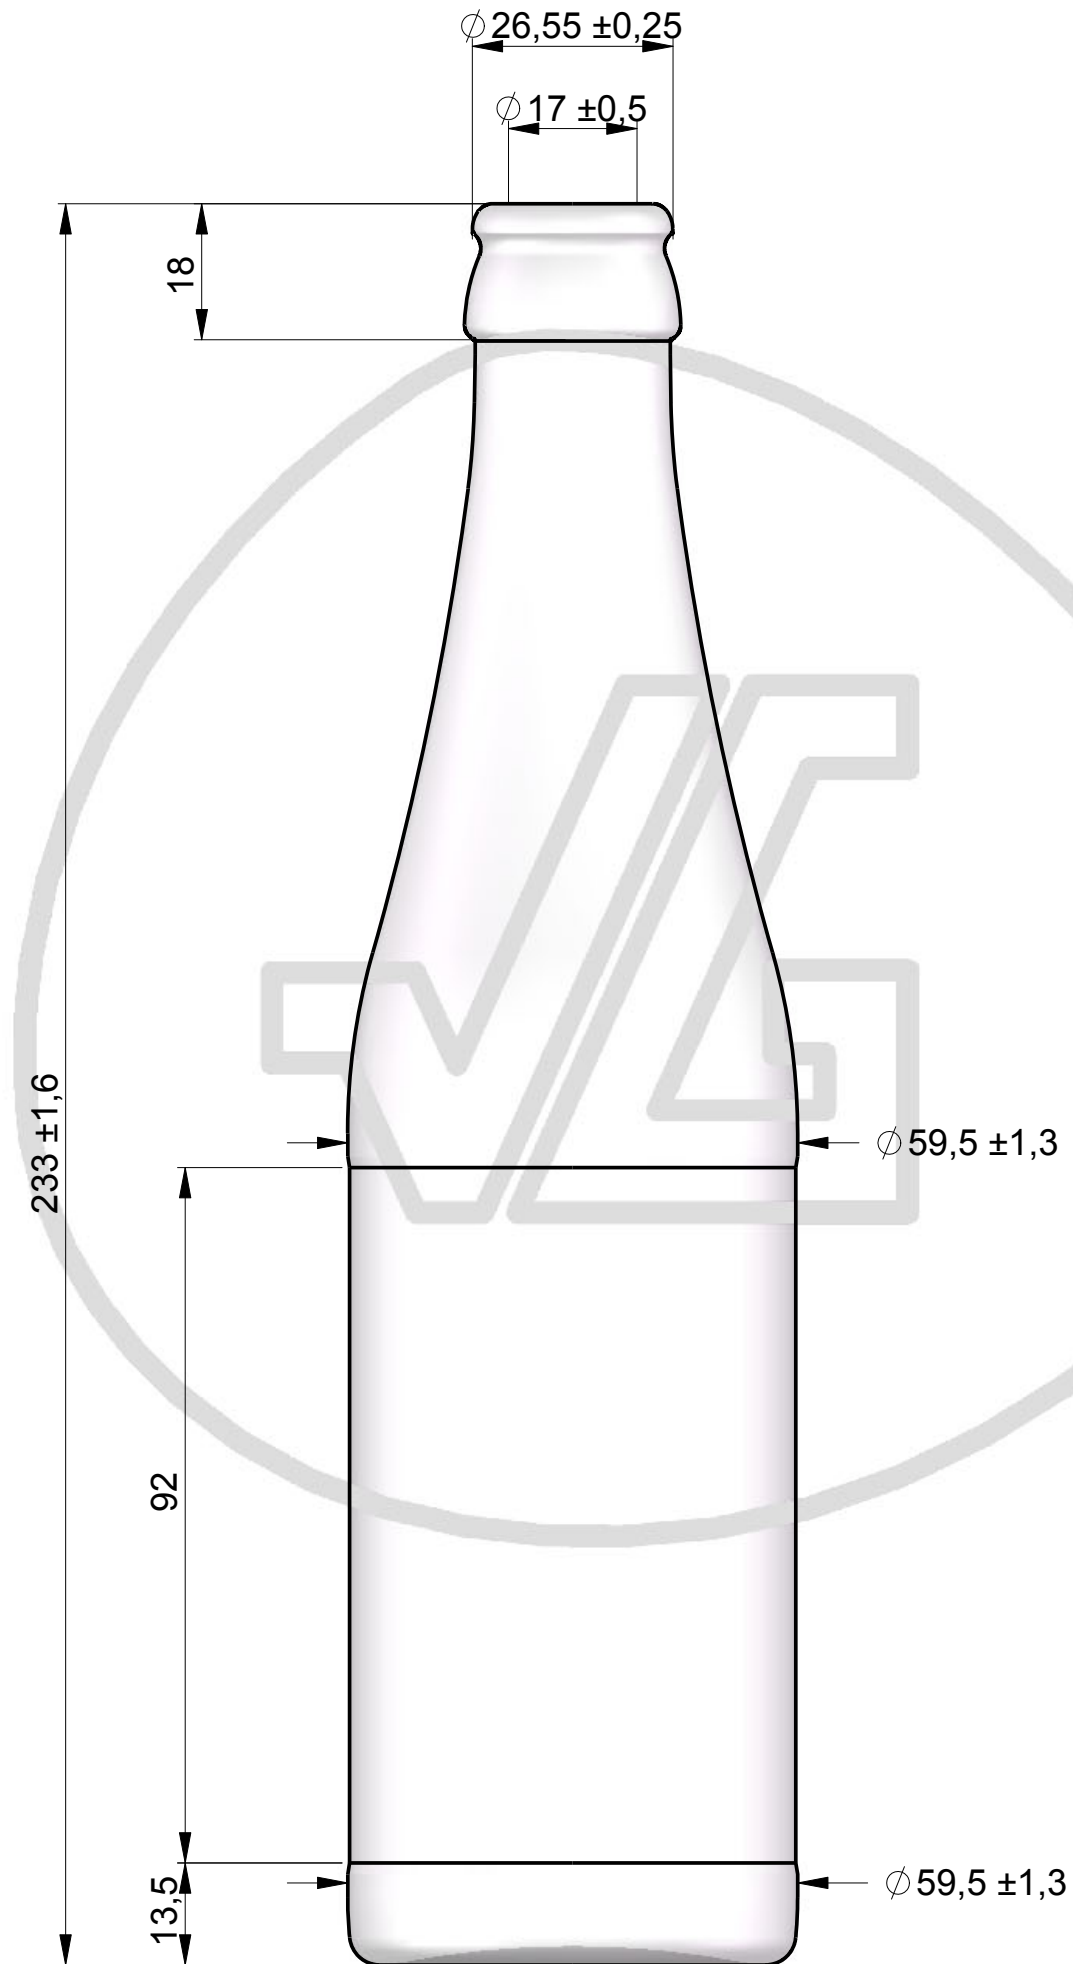

Elias Valavanis sa.

GLASSWORKS

www.valglass.gr

code
10496
-

color
amber
-

description
Vichi

brimful capacity - ml
nominal capacity **330±7 ml**
fill point **52 mm**

weight **275 g**
finish **CROWN**
palletizing **2597 pcs/pallet**