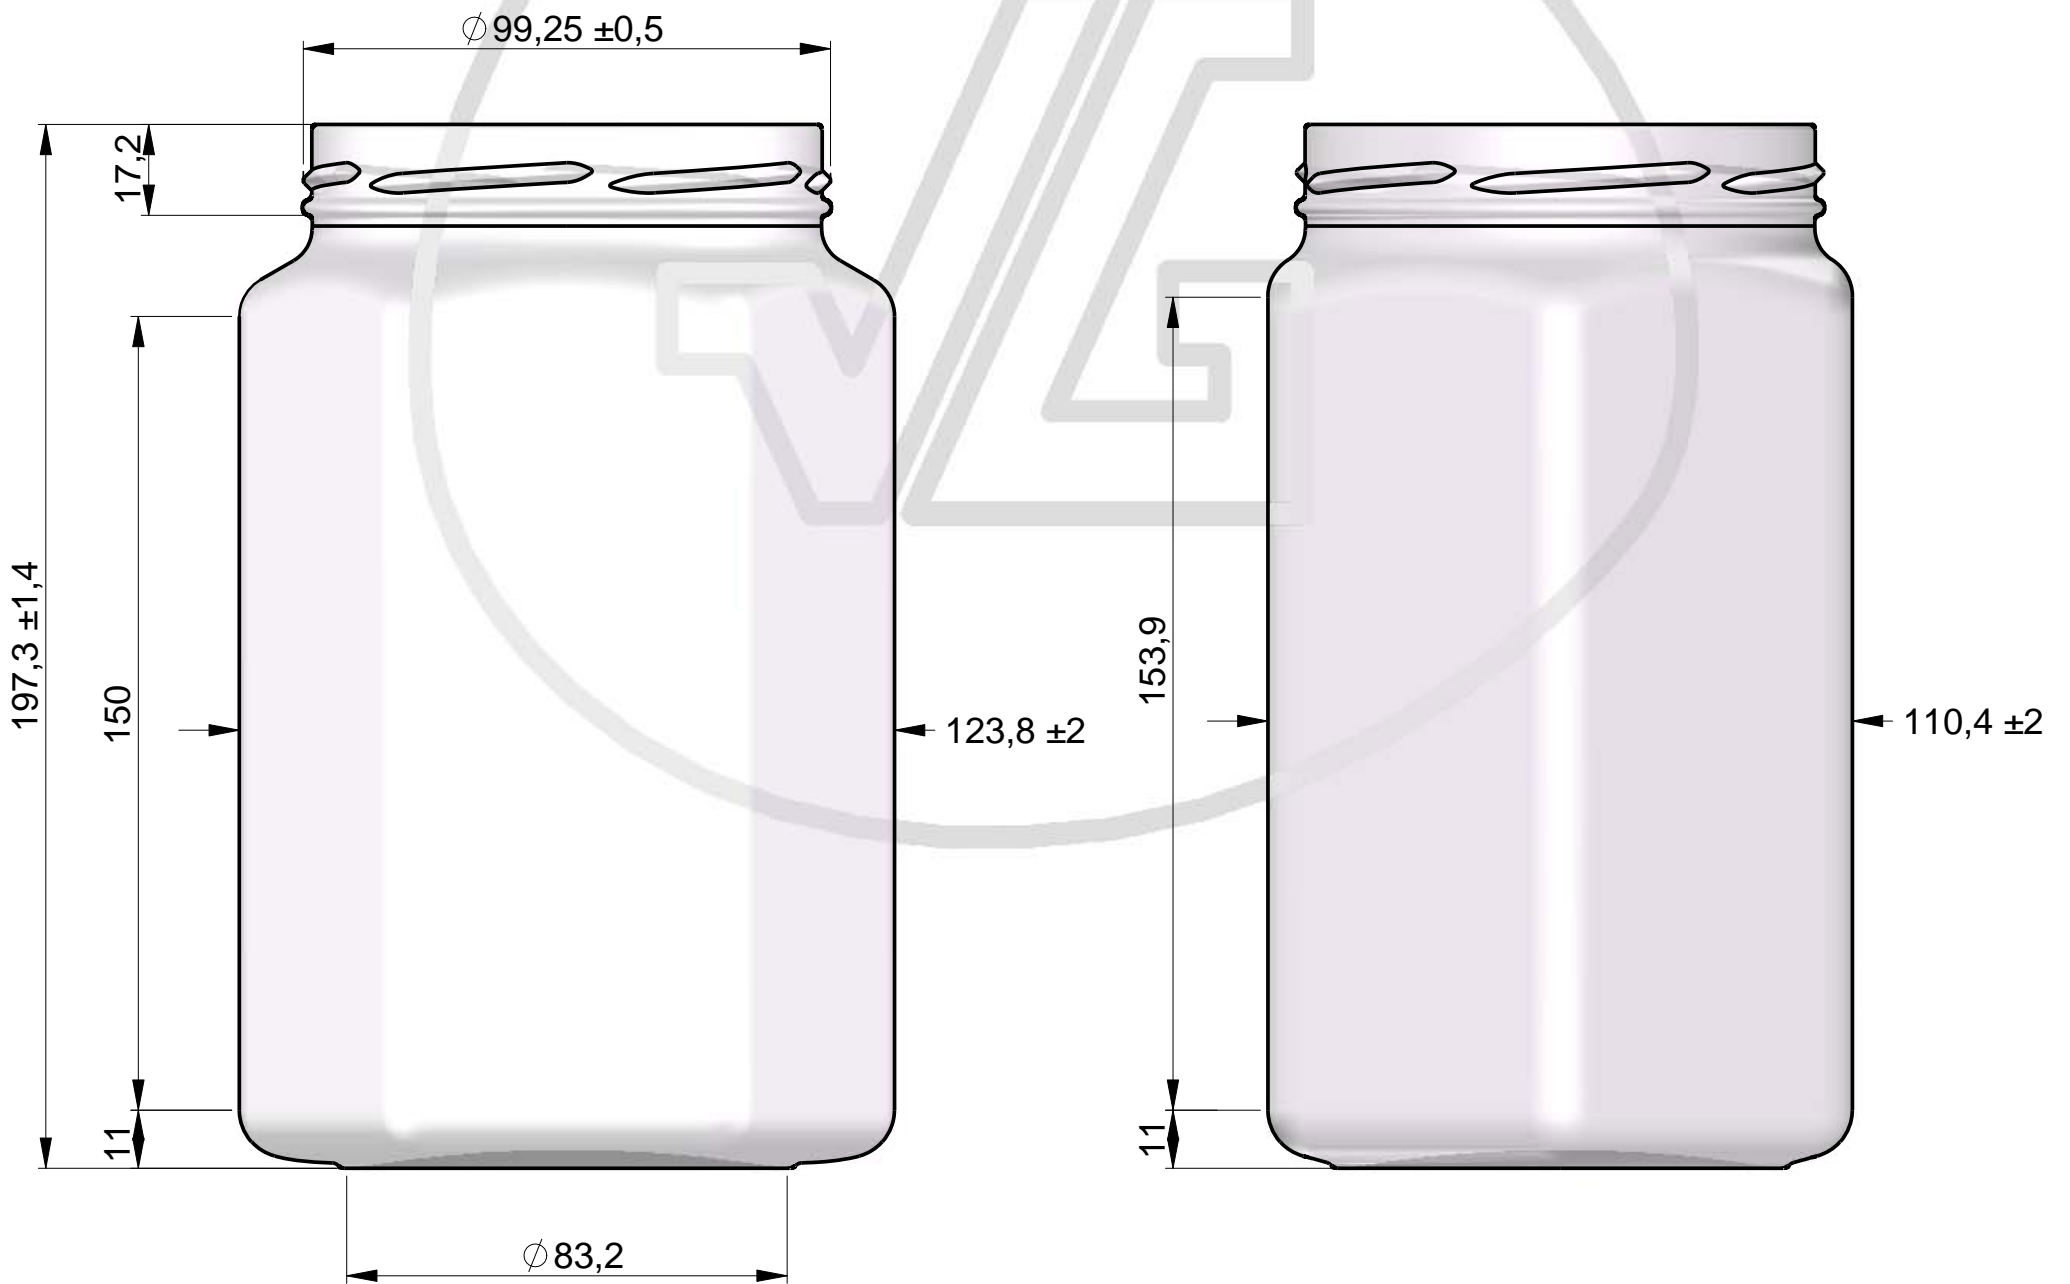

Elias Valavanis sa.

GLASSWORKS

www.valglass.gr

BOTTOM VIEW

DIAGONAL VIEW

SIDE VIEW

code	color	description	brimful capacity	1700±25 ml	weight	665 g	ELIAS VALAVANIS S.A. - GLASSWORKS INDUSTRIAL AREA OF LARISSA, P.C. 41004, P.O.Box 3071 Email: sales@valglass.gr Tel : +30 2410 661888/ +30 2410 541397 www.valglass.gr
10281	flint		nominal capacity	- ml	finish	TWIST OFF	
-	-		Hexagonal	fill point	- mm	palletizing	