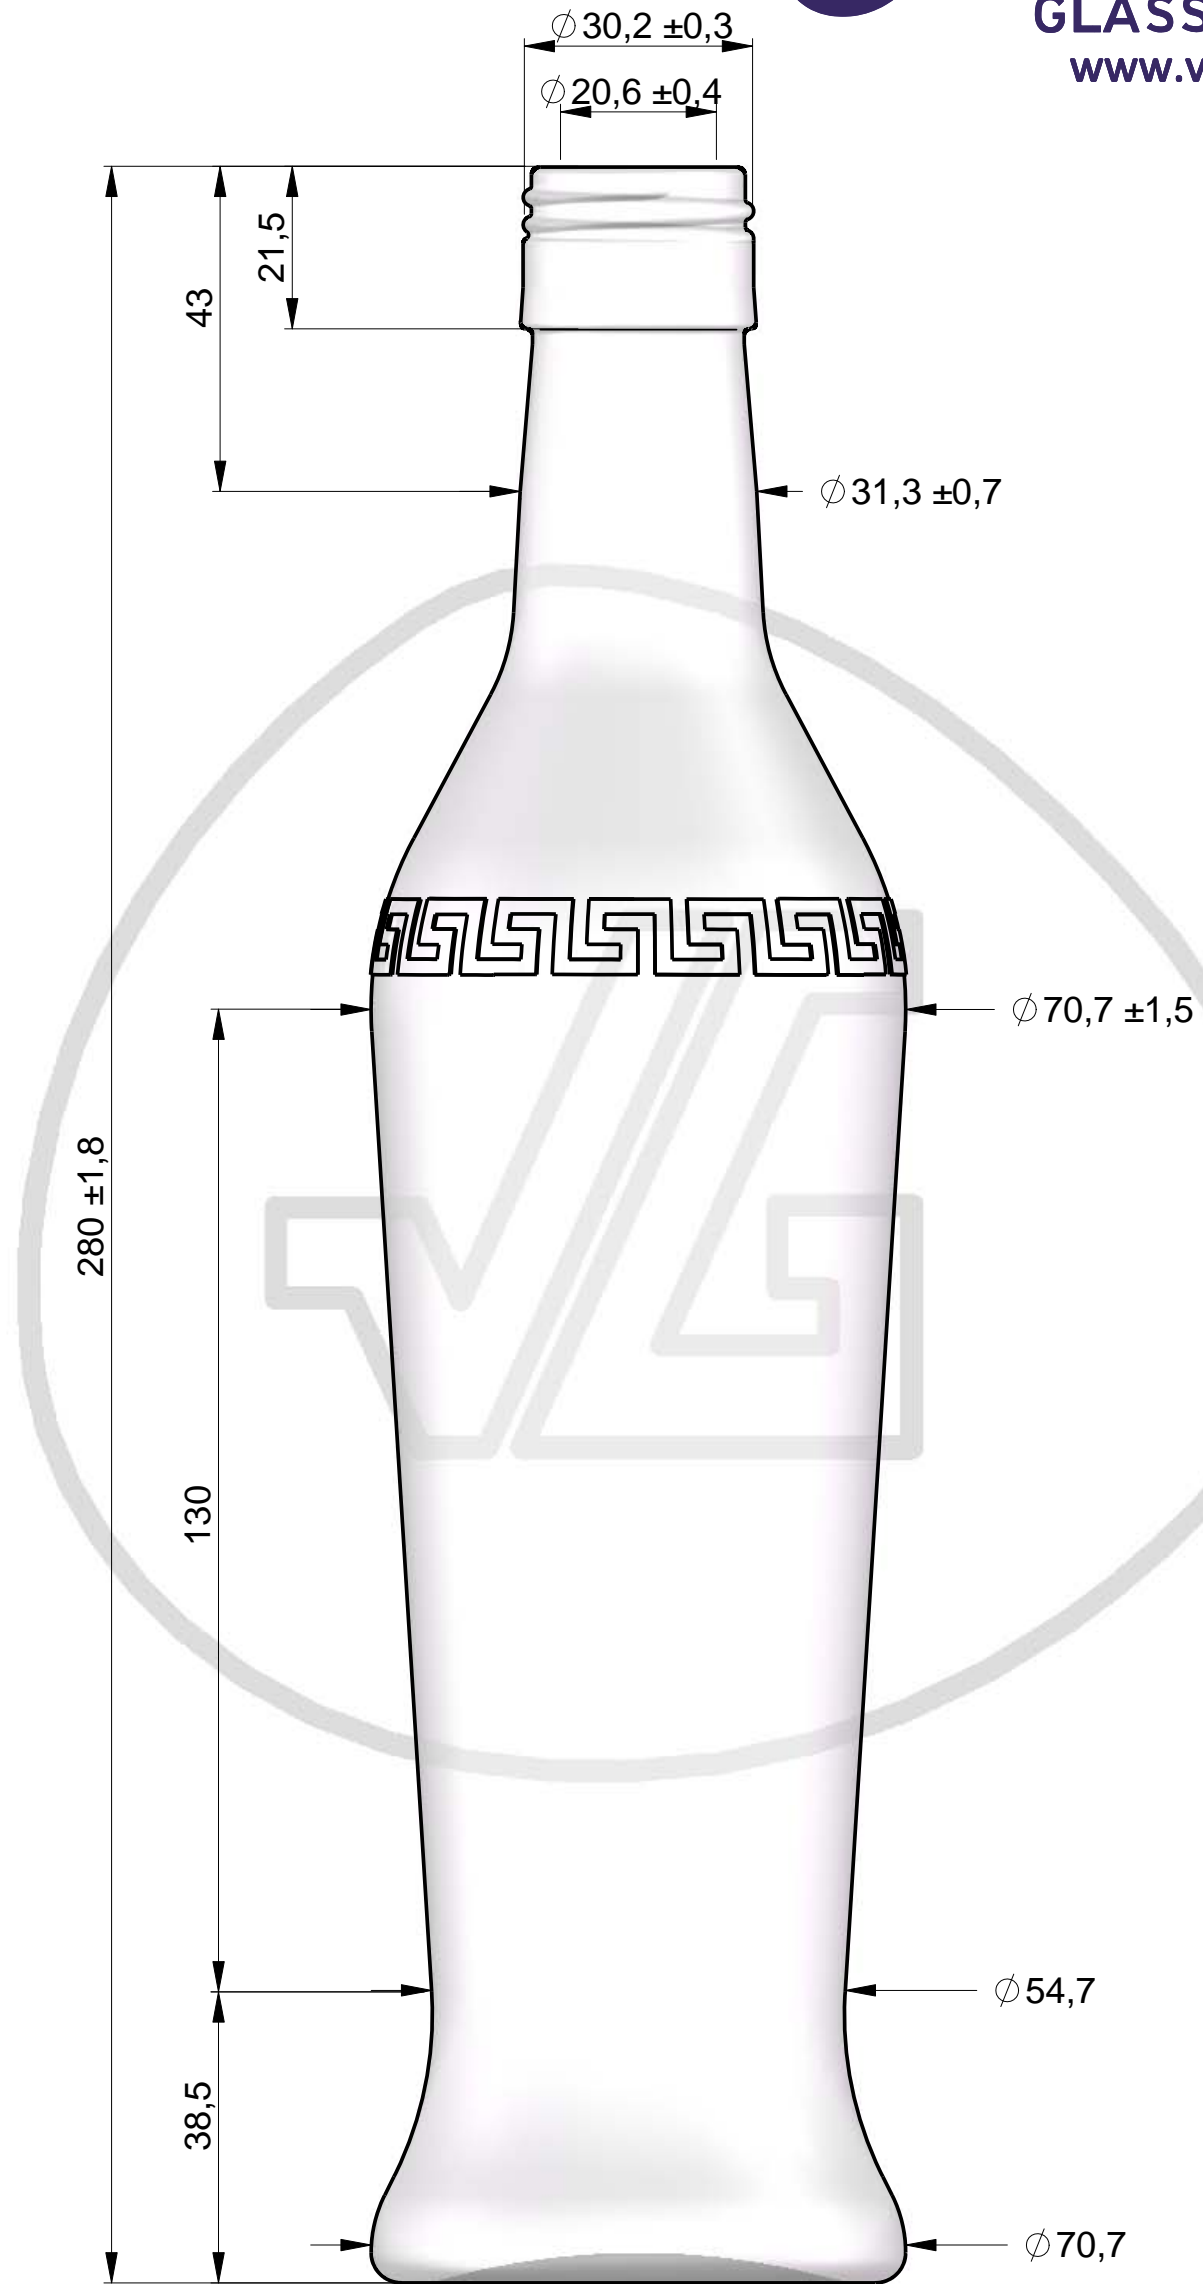

**Elias Valavanis sa.**

**GLASSWORKS**

[www.valglass.gr](http://www.valglass.gr)

code

**10032**

color

**flint**

description

**Izabella**

brimful capacity - ml

nominal capacity **500 $\pm$ 7 ml**

fill point **70 mm**

weight **380 g**

finish **31,5H x 44**

palletizing - **pcs/pallet**

**ELIAS VALAVANIS S.A. - GLASSWORKS**