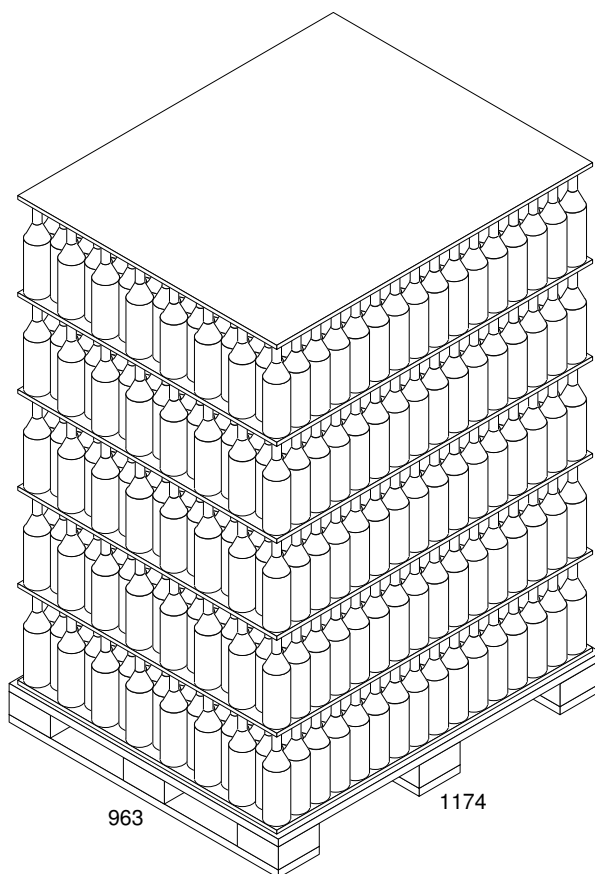

1174

963

1939

963

1174

GMA (Metric-Block) 1200x1000x125

	Bottle (ID)	Bottle (OD)	UnitLoad (Incl. Pal)
Ln:	73.40 mm	73.40 mm	1174 mm
Wd:	73.40 mm	73.40 mm	963 mm
Ht:	300.00 mm	300.00 mm	1939 mm
Net:		345.00 g	482.310 kg
Grs:		0.00 g	25.000 kg
Cube:	1.094 l	1.1 l	2.1936 m ³
		Height Vert	

Bottle:	1398
Area Efficiency:	104.61 %
Cubic Efficiency:	58.62 %
Cases per layer:	233
Layers/load:	6
Pattern:	Staggered

Notes: Asezare pe separator: 16x8+15x7= 233 buc, 6 rinduri, 1398 buc/palet, 7 separatoare de plastic 1200x1000 mm; INCLUSIV peste ultimul rand de butelii, capac tava carton 1210x1010x140 mm; H palet = 1.95 mm, G palet = 522 kg (masa = 345 g), folie rola pliu mare