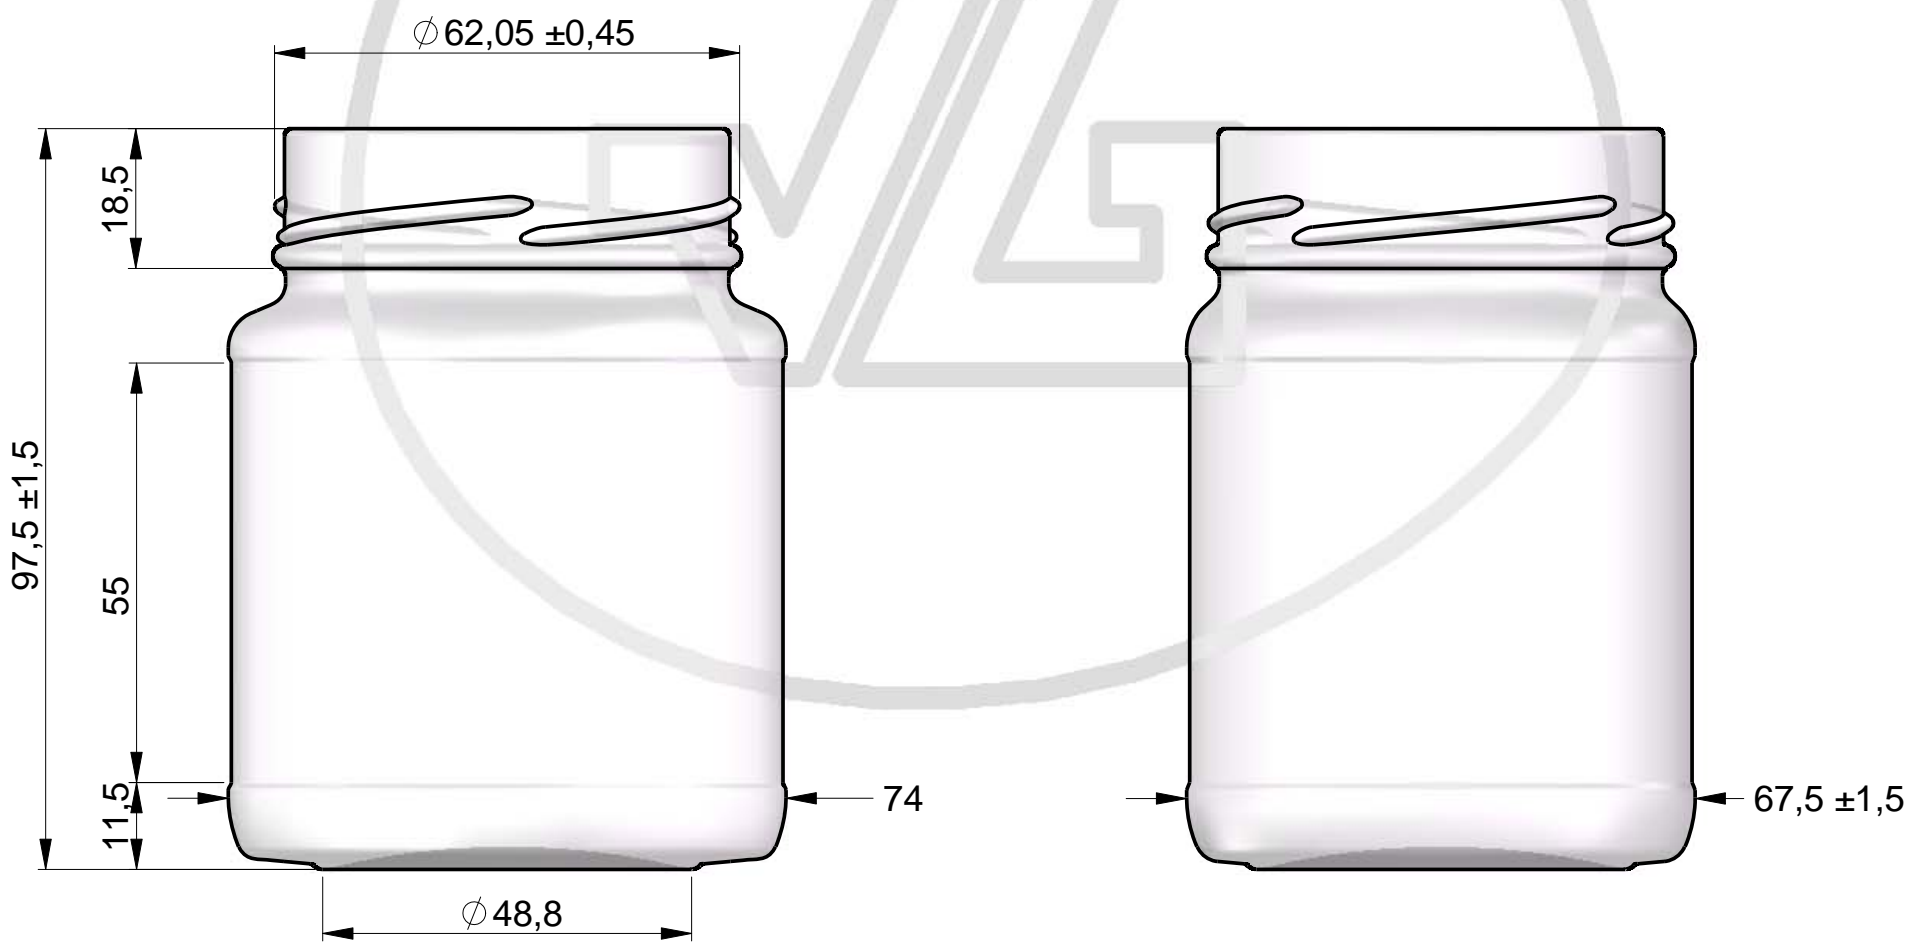

BOTTOM VIEW

DIAGONAL VIEW

SIDE VIEW

code	color	description	brimful capacity	265±10ml	weight	185 g	ELIAS VALAVANIS S.A. - GLASSWORKS INDUSTRIAL AREA OF LARISSA, P.C. 41004, P.O.Box 3071 Email: sales@valglass.gr Tel : +30 2410 661888/ +30 2410 541397 www.valglass.gr
10282	flint		nominal capacity	- ml	finish	TWIST OFF	
-	-		Breeze	fill point	- mm	palletizing	