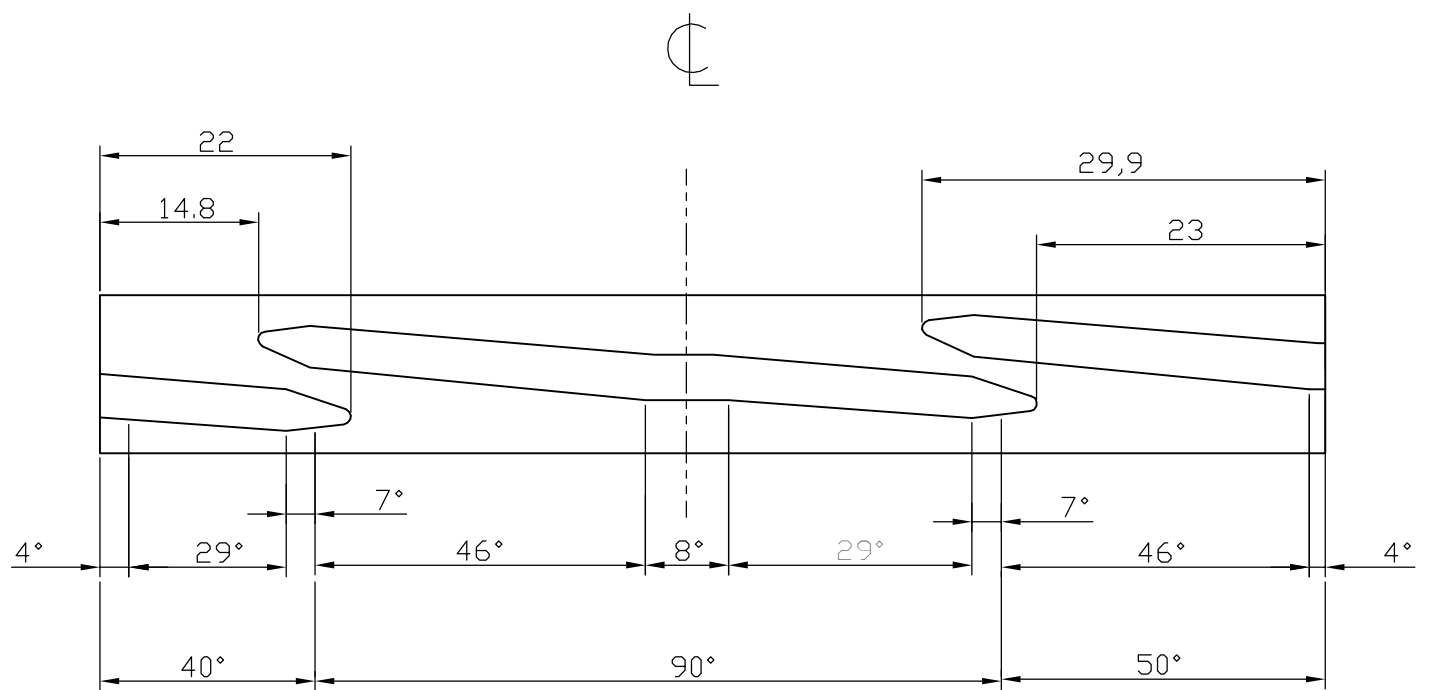

SCALE 2:1

SCALE 5:1

SPECIFICATION		GUIDE PLATE TO 63 BEAD
DRWNo:		
SCALE		 DRUJBA S. A. PACKAGING GLASSWARE
MACHINE:IS		