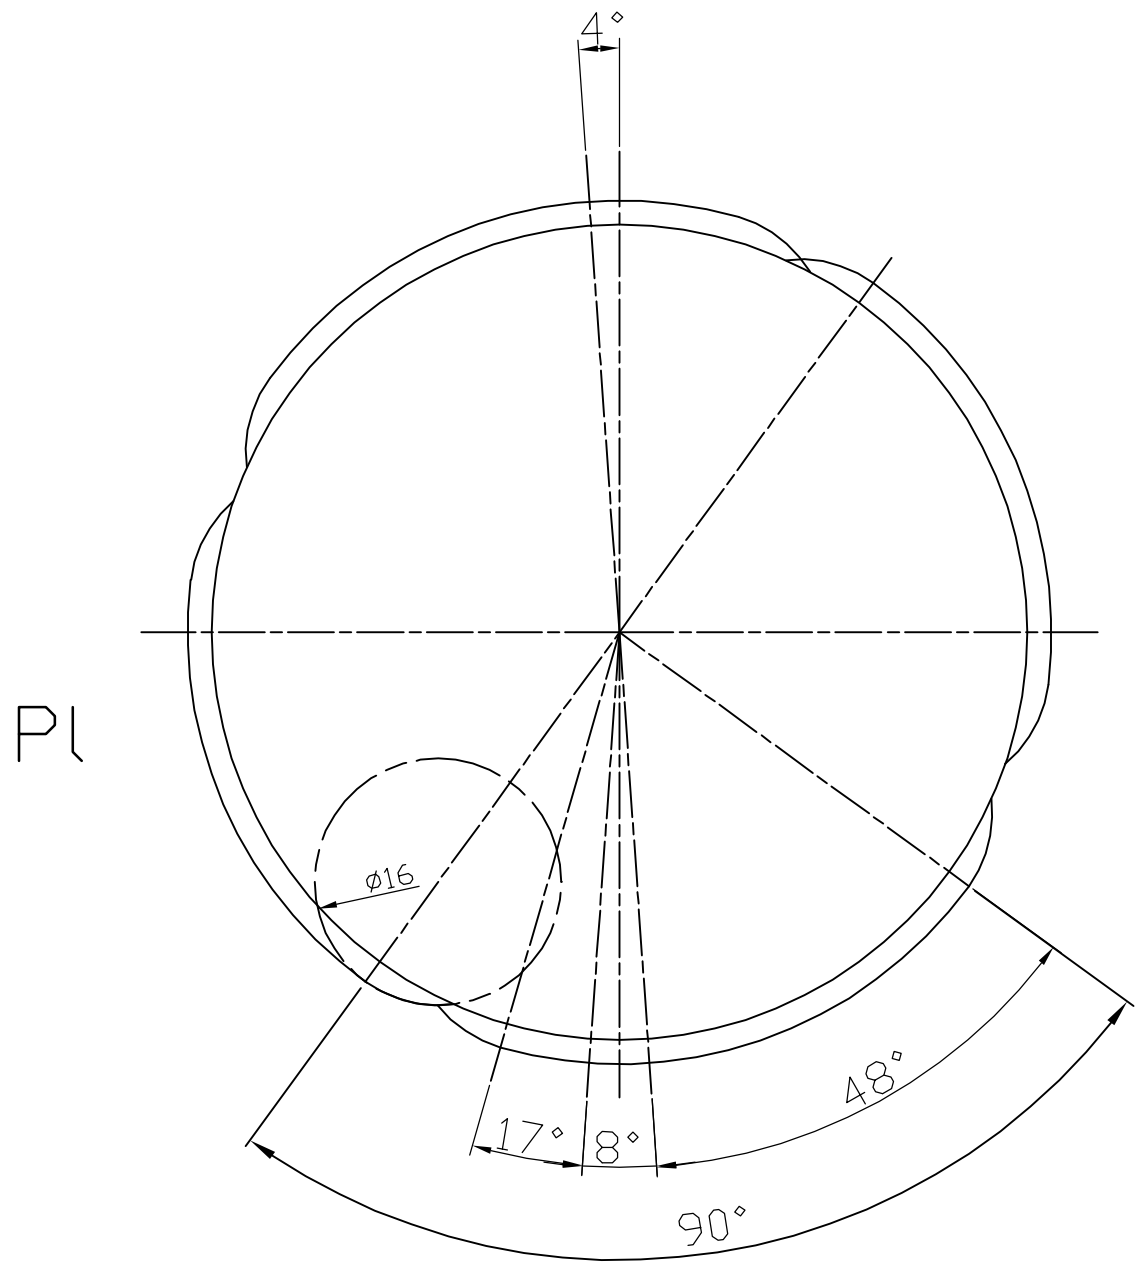

SCALE 2:1

SCALE 5:1

SPECIFICATION		GUIDE PLATE TO 63 BEAD
DRWNo:		
SCALE		 DRUJBA S. A. PACKAGING GLASSWARE
MACHINE:IS		