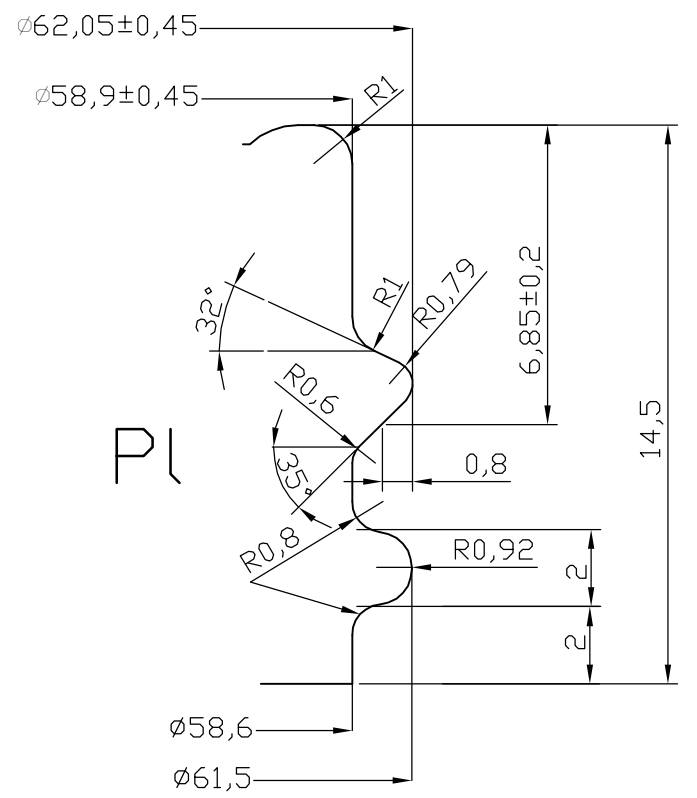

SCALE 2:1

SCALE 5:1

SPECIFICATION		GUIDE PLATE TO 63 BEAD
DRWNo:		
SCALE		 DRUJBA S. A. PACKAGING GLASSWARE
MACHINE:IS		