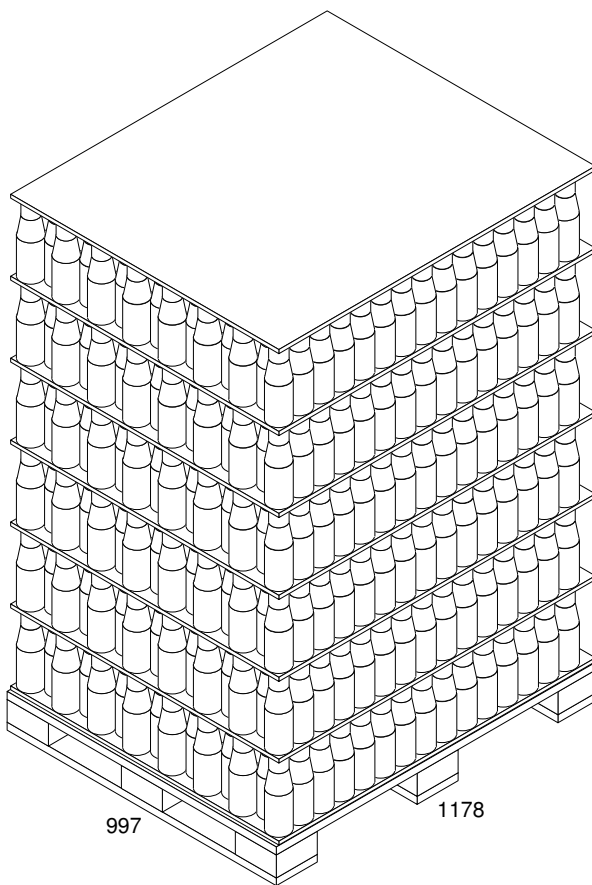

1178

997

1901

997

1178

GMA (Metric-Block) 1200x1000x125

	Bottle (ID)	Bottle (OD)	UnitLoad (Incl. Pal)
Ln:	76.00 mm	76.00 mm	1178 mm
Wd:	76.00 mm	76.00 mm	997 mm
Ht:	251.50 mm	251.50 mm	1901 mm
Net:		330.00 g	519.750 kg
Grs:		0.00 g	25.000 kg
Cube:	1.140 l	1.1 l	2.2334 m3

Height Vert

Bottle:	1575
Area Efficiency:	108.30 %
Cubic Efficiency:	79.81 %
Cases per layer:	225
Layers/load:	7
Pattern:	Staggered

Notes: asezare pe placa: 15x15=225 buc; 7 randuri; 1575 buc/palet; placi carton 1200x1000 mm; capac tava carton 1200x1000x140 mm; H palet = 1.93 m; G palet = 551 kg (masa butelie = 330 g); folie rola