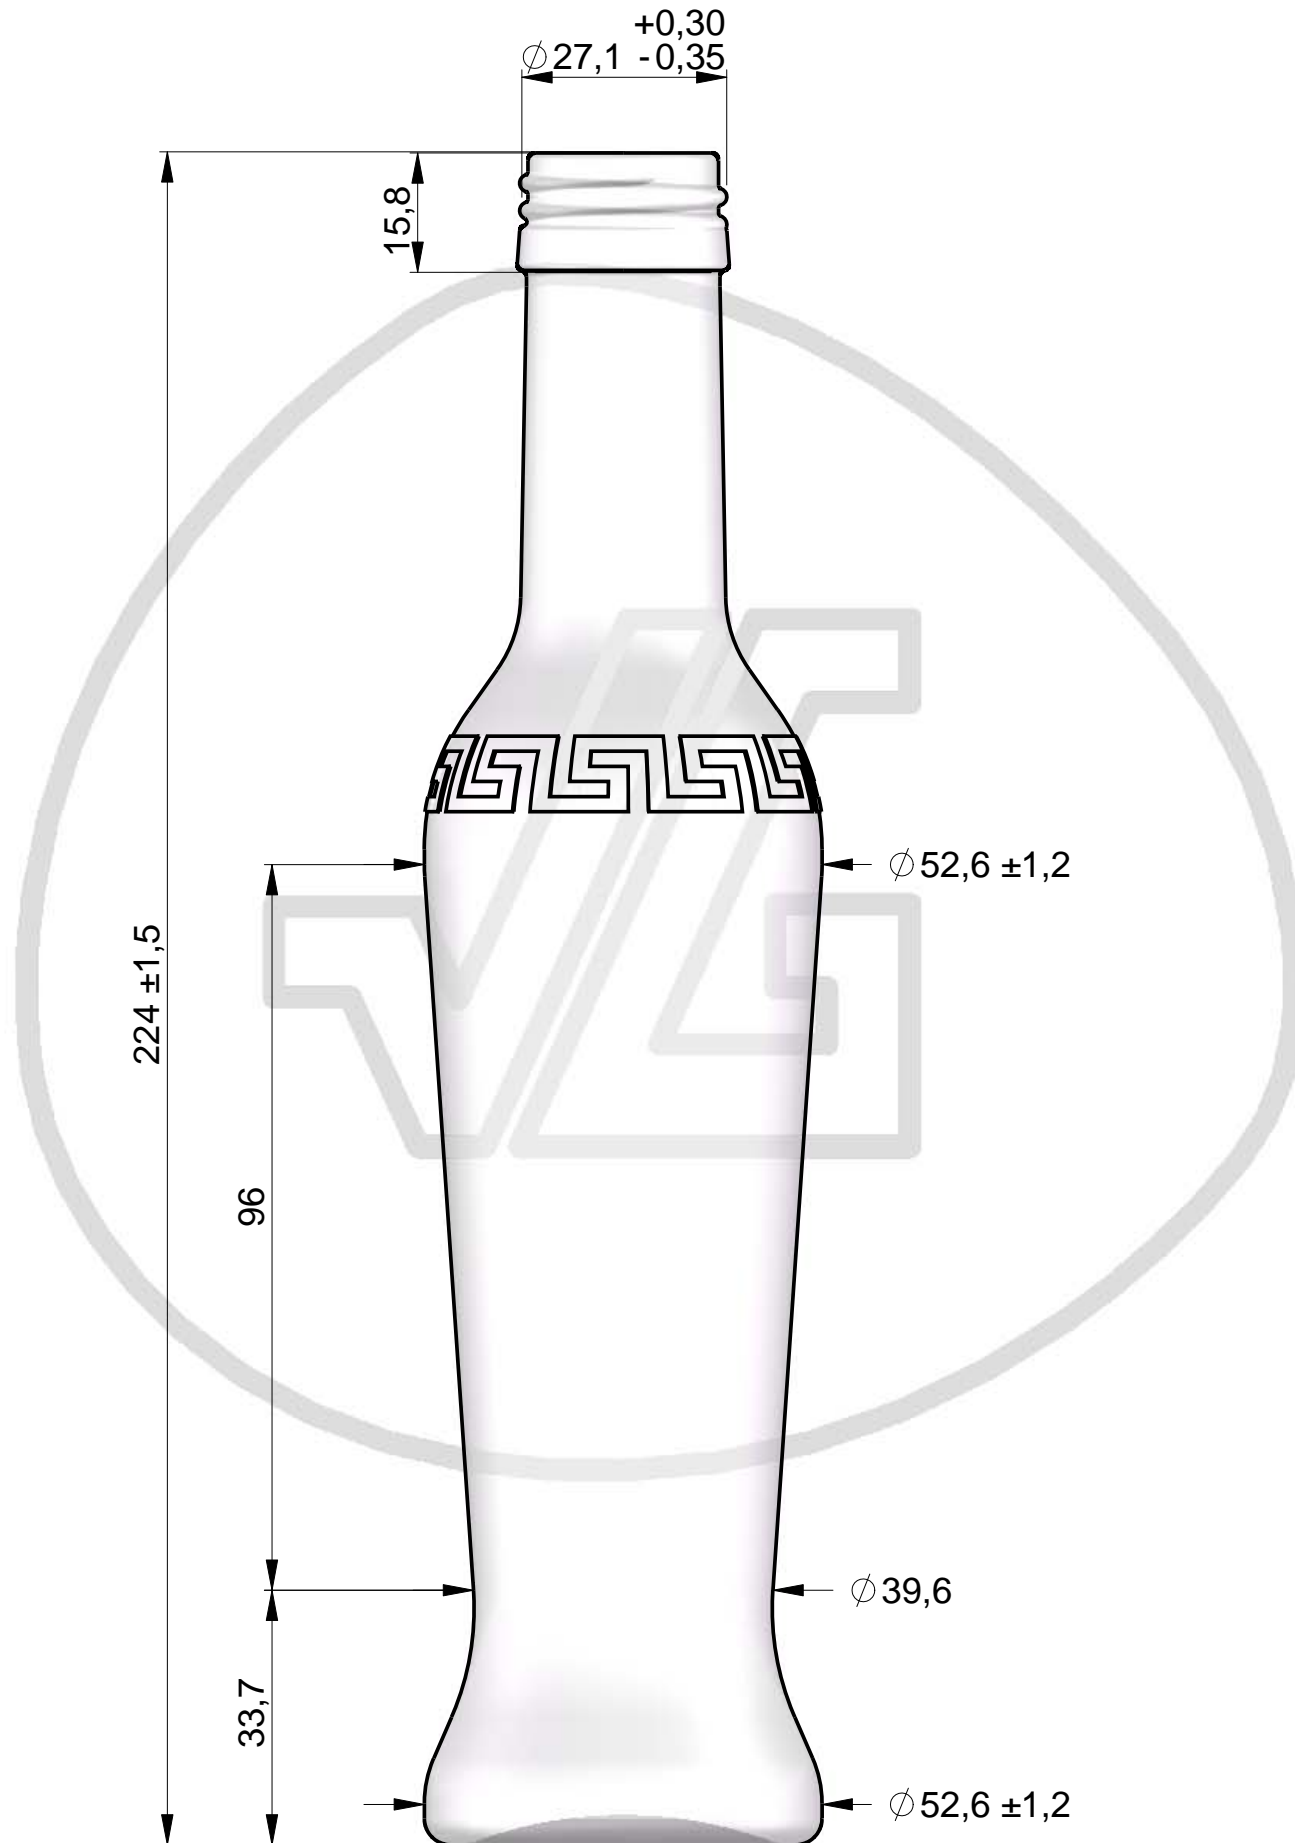

Elias Valavanis sa.

GLASSWORKS

www.valglass.gr

code

10031

color

flint

description

Izabella

brimful capacity - ml

nominal capacity **200±3,5 ml**

fill point **59 mm**

weight **200 g**

finish **28 STD**

palletizing **3872 pcs/pallet**

ELIAS VALAVANIS S.A. - GLASSWORKS