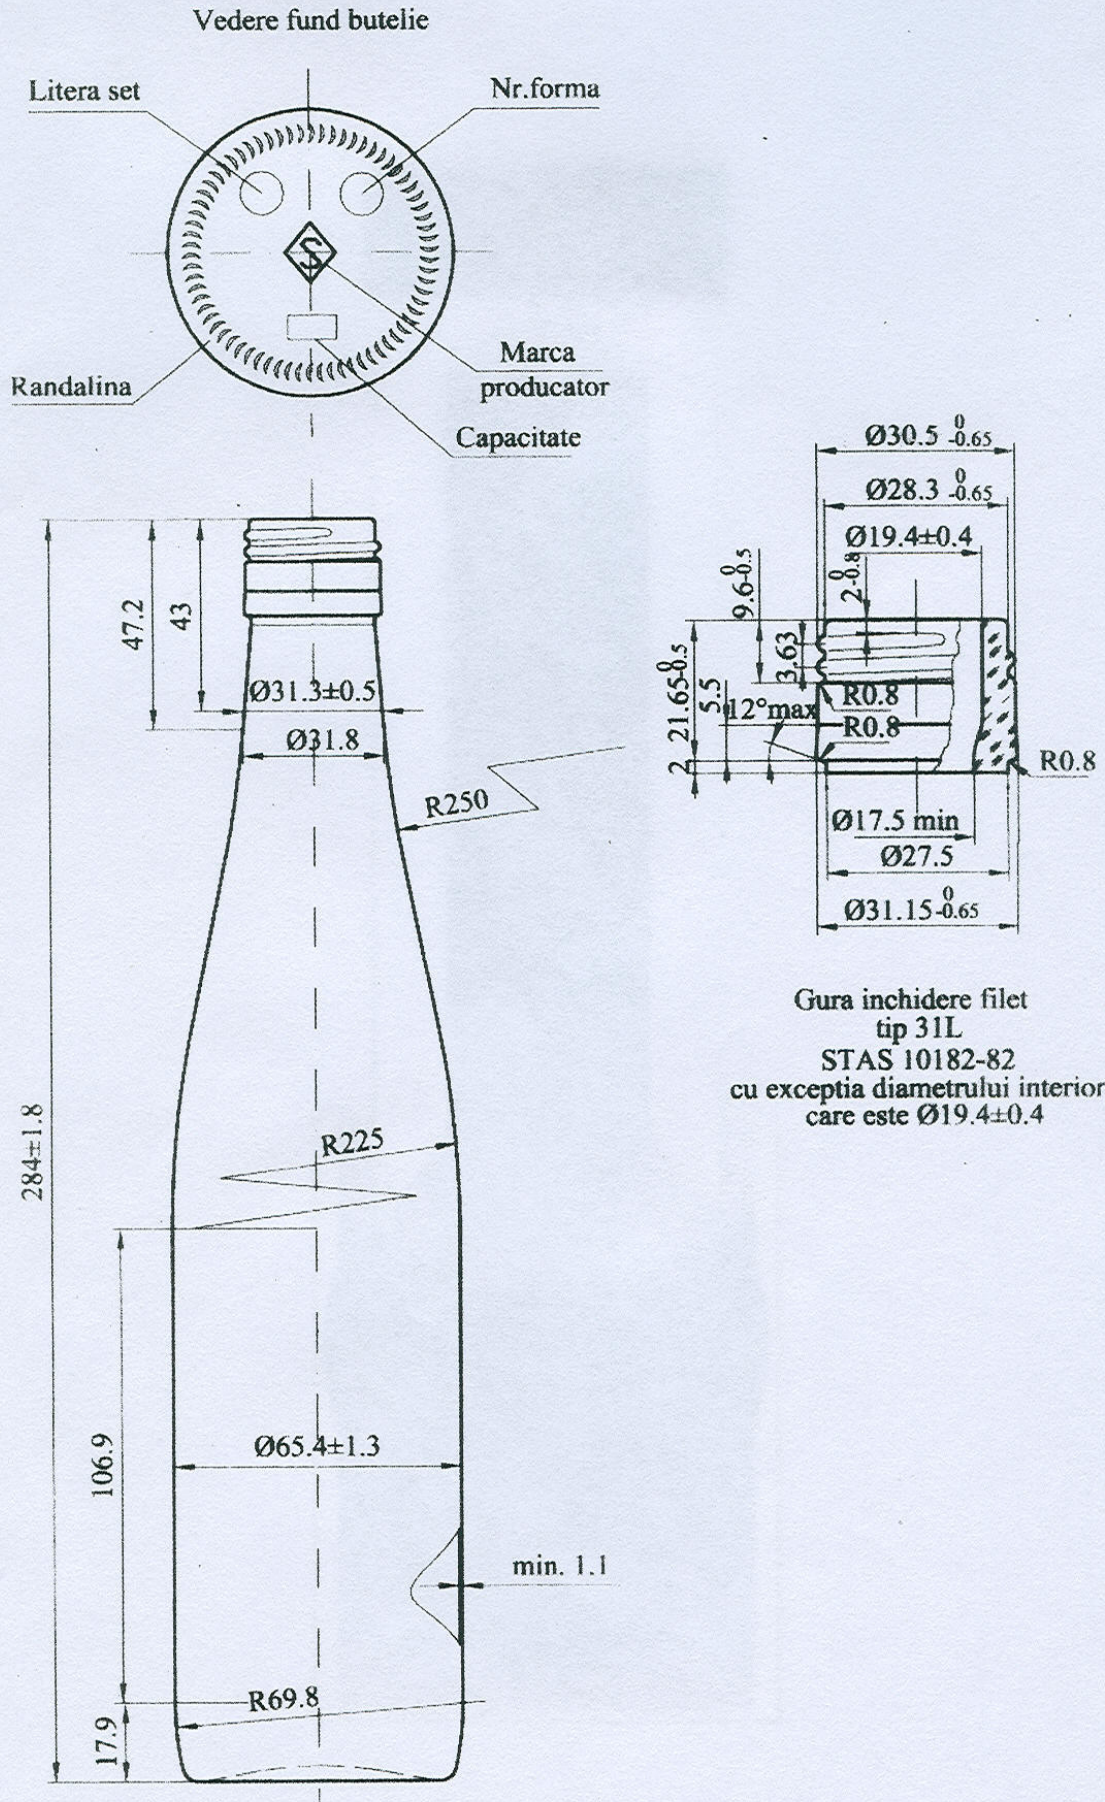

Butelie Coniac Kripton 500 ml

Capacitate nominala ml	Linia de umplere mm	Capacitate totala ml	Masa g
500±7	51	515	380