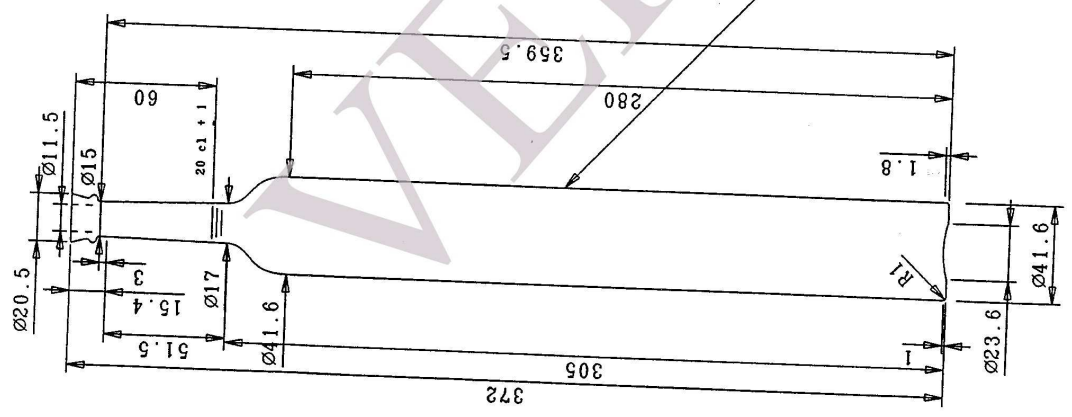

Les Verres

ARTICOLO 2 FASCHION CL.20

foro minimo passante mm: 7

BIANCO CL.20 IMB.SPECIAL 500

DISEGNO ARTICOLO

VISTA DAL FONDO

MARCHIO AZIENDA

LES VERRES