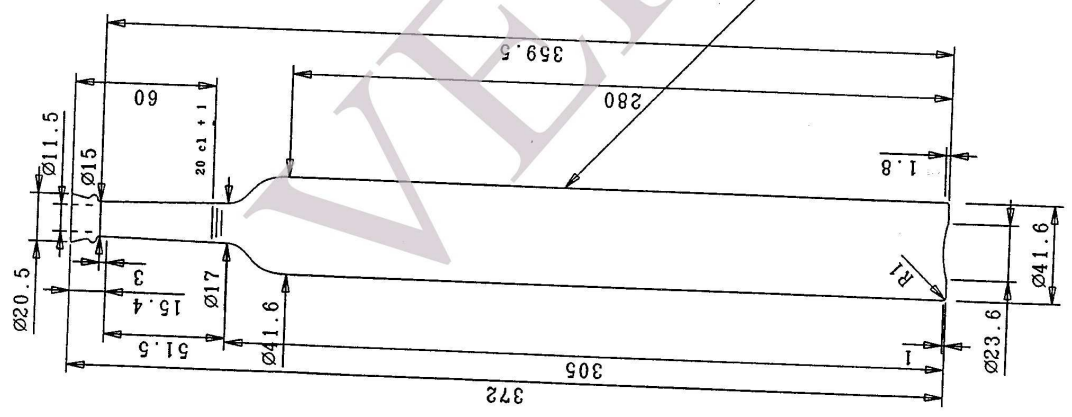

Les Verres

ARTICOLO 2 FASCHION CL.20

foro minimo passante mm: 7

BIANCO CL.20 IMB.SPECIAL 500

DISEGNO ARTICOLO

VISTA DAL FONDO

MARCHIO AZIENDA

372

305

1.8

$\varnothing 41.6$

$\varnothing 23.6$

R1

1

51.5

15.4

$\varnothing 23.6$

$\varnothing 41.6$

scala 2:1

colore

2

0.8

MARCHIO AZIENDA