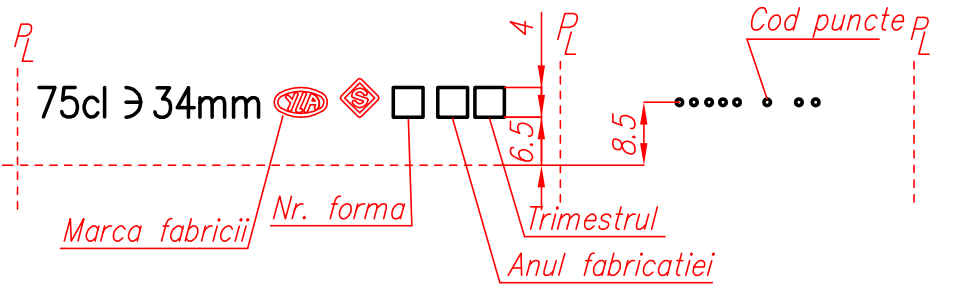

Vedere fund butelie

Nume (Name)	Data (Date)	Revizii (Revisions)	Tip gura (Finish)	HELIX 43	 <b>STIROM S.A.</b> A member of Yioula Group		 Butelie (Bottle) : <b>INES 0.75L</b>	
			Capacit. totala (Cap. brimf.)	785 ml				
			Capacit. nom. (Cap. Fillpt.)	750±10 ml	Desenat (Drawn)	SAVU F.		
			Linie umplere (Fill line)	~34 mm	Verificat (Checked)	DIMA L.		
			Masa (Weight)	~330 g	Aprobat (Confirmed)	DIMA L.		
			Culoare (Color)	FLINT	Data (Date)	29.02.2008		
			Obs. (Comments)	Cond. generale SF 675 / 1	Pagina (Sheet)	1/1		
							Numar desen (Dwg no.) <b>00544</b>	