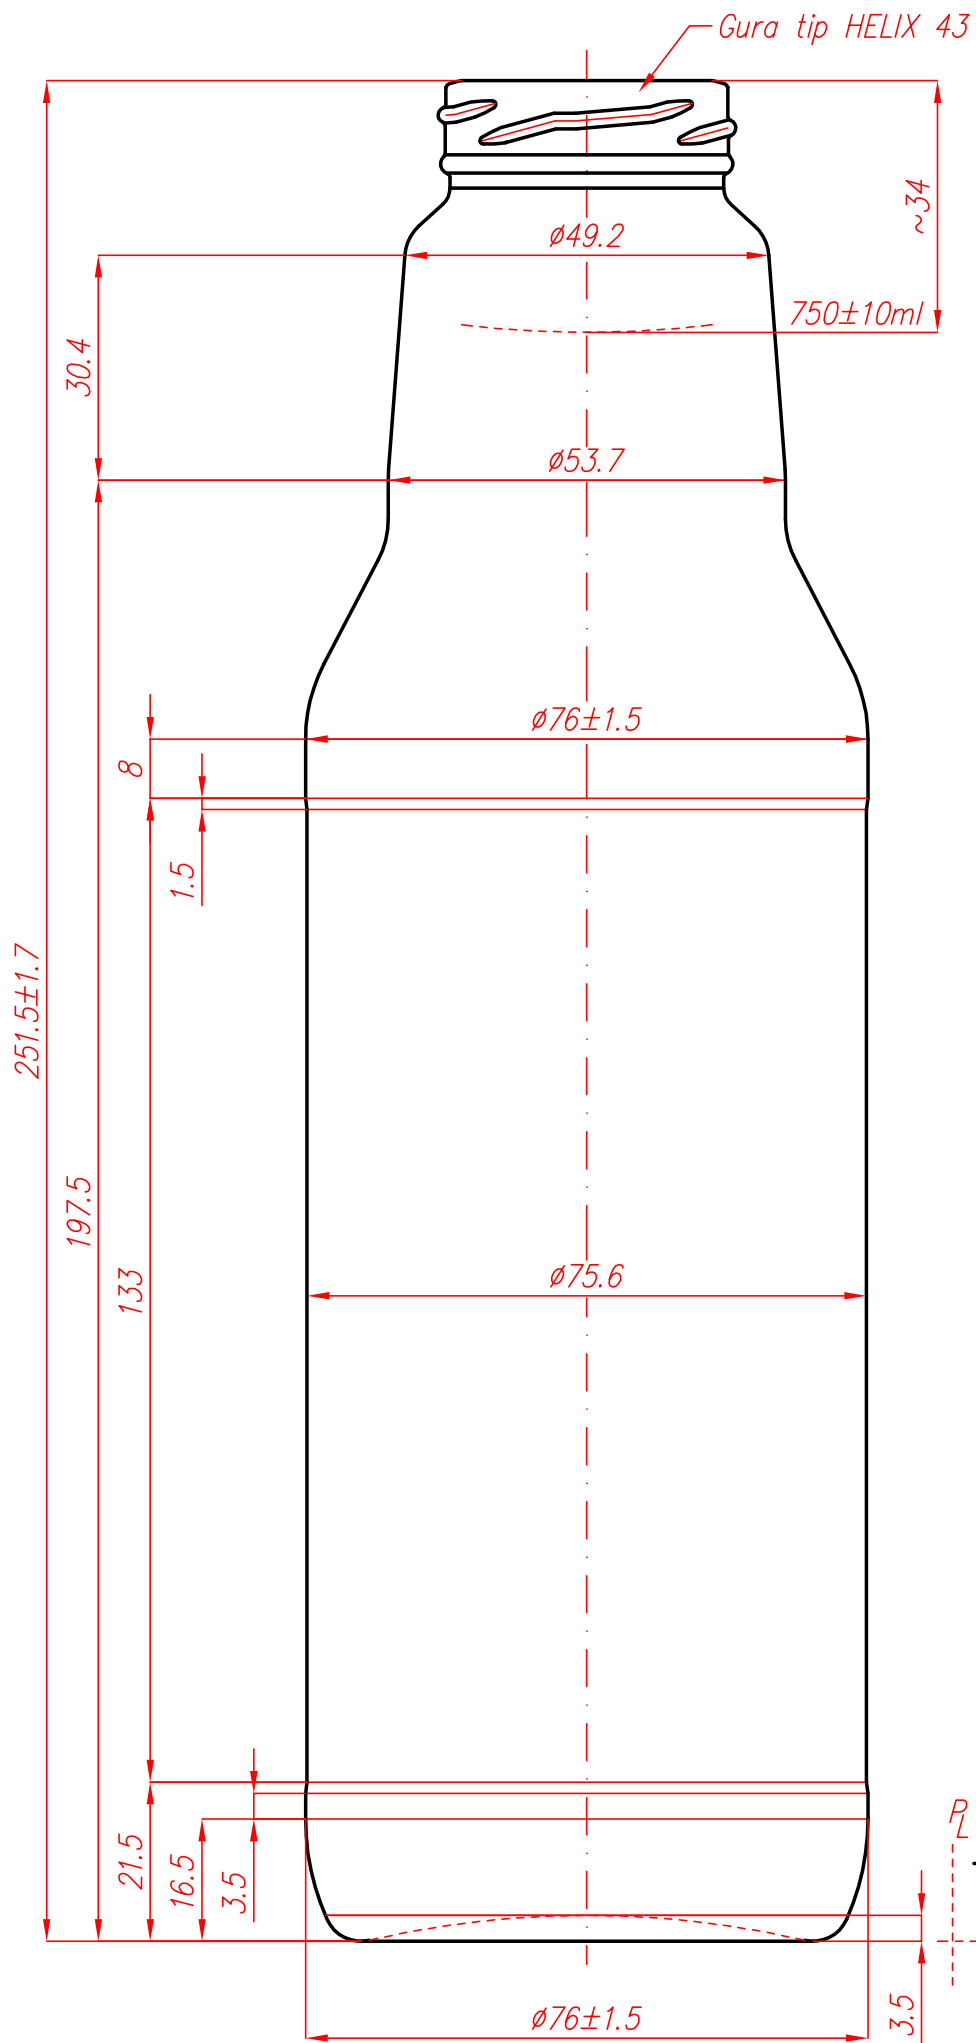

Vedere fund butelie

Nume (Name)	Data (Date)	Revizii (Revisions)	Tip gura (Finish)	HELIX 43	 <b>STIROM S.A.</b> A member of Yioula Group		 Butelie (Bottle) : <b>INES 0.75L</b>	
			Capacit. totala (Cap. brimf.)	785 ml				
			Capacit. nom. (Cap. Fillpt.)	750±10 ml	Desenat (Drawn)	SAVU F.		
			Linie umplere (Fill line)	~34 mm	Verificat (Checked)	DIMA L.		
			Masa (Weight)	~330 g	Aprobat (Confirmed)	DIMA L.		
			Culoare (Color)	FLINT	Data (Date)	29.02.2008		
			Obs. (Comments)	Cond. generale SF 675 / 1	Pagina (Sheet)	1/1		
							Numar desen (Dwg no.) <b>00544</b>	